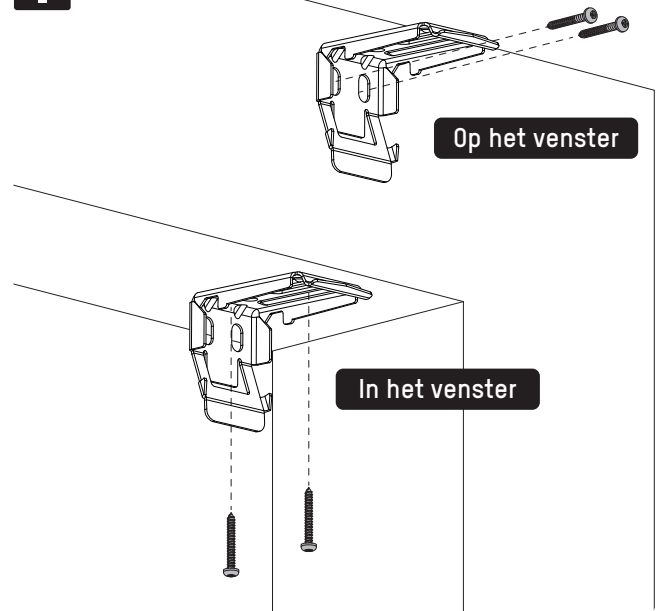

Lees deze handleiding aandachtig alvorens het product te monteren en te gebruiken. De montage kan worden uitgevoerd door niet-professionals. Alleen voor gebruik binnenshuis.

QR

<https://smartbl.in/mh04>

In het venster

Op het venster

i

Op het venster

In het venster