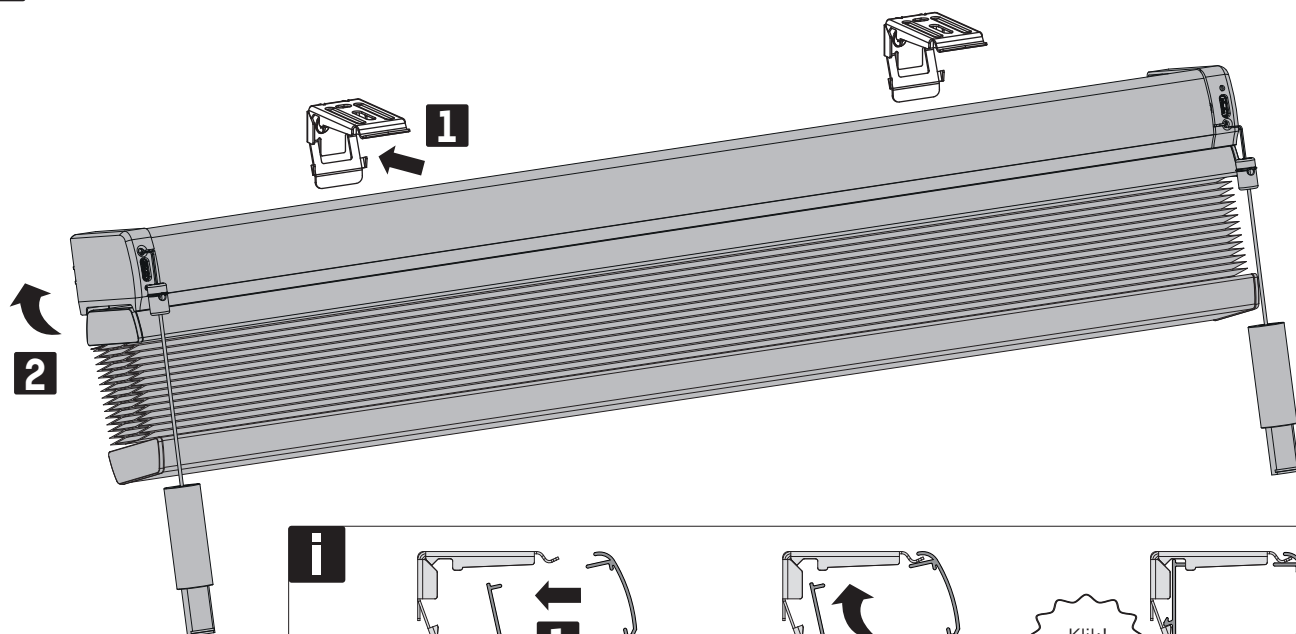

Lees deze handleiding aandachtig alvorens het product te monteren en te gebruiken. De montage kan worden uitgevoerd door niet-professionals. Alleen voor gebruik binnenshuis.

<https://smartbl.in/mh04>

In het venster

Op het venster

1

2

3

WAARSCHUWING

- Kleine kinderen kunnen verstrikt raken en stikken in lussen van trekkoorden, kettingen, linten en trekkoorden in het product zelf waarmee het product wordt bediend.
- Houid alle koorden buiten het bereik van kleine kinderen om wurging en verstriking te voorkomen.
- Kinderen kunnen met hun nek in een koord verstrikt raken.
- Plaats bedden, kinderbedjes en meubilair niet in de buurt van koorden van raambekleding.
- Knoop koorden niet aan elkaar vast.
- Let erop dat koorden niet in elkaar draaien en een lus vormen.