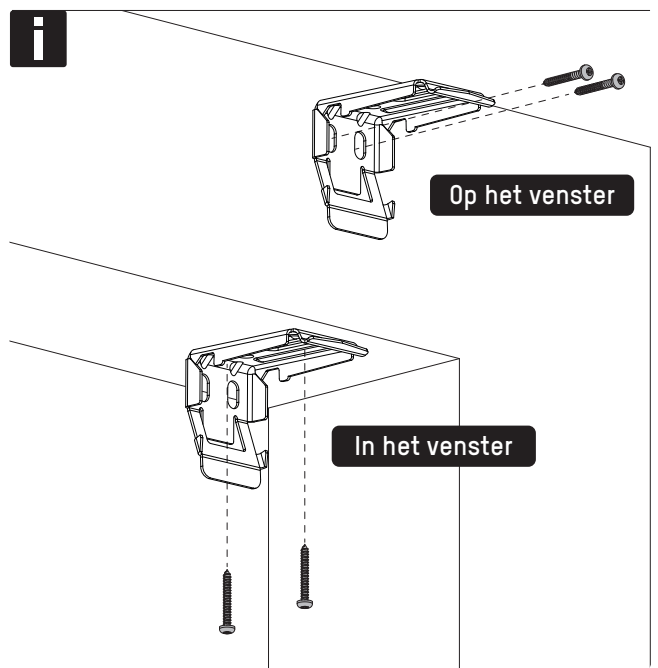

Lees deze handleiding aandachtig alvorens het product te monteren en te gebruiken. De montage kan worden uitgevoerd door niet-professionals. Alleen voor gebruik binnenshuis.

<https://smartbl.in/mh04>

In het venster

Op het venster

1

2

3

WAARSCHUWING

- Kleine kinderen kunnen verstrikt raken en stikken in lussen van trekkoorden, kettingen, linten en trekkoorden in het product zelf waarmee het product wordt bediend.
- Houid alle koorden buiten het bereik van kleine kinderen om wurging en verstriking te voorkomen.
- Kinderen kunnen met hun nek in een koord verstrikt raken.
- Plaats bedden, kinderbedjes en meubilair niet in de buurt van koorden van raambekleding.
- Knoop koorden niet aan elkaar vast.
- Let erop dat koorden niet in elkaar draaien en een lus vormen.