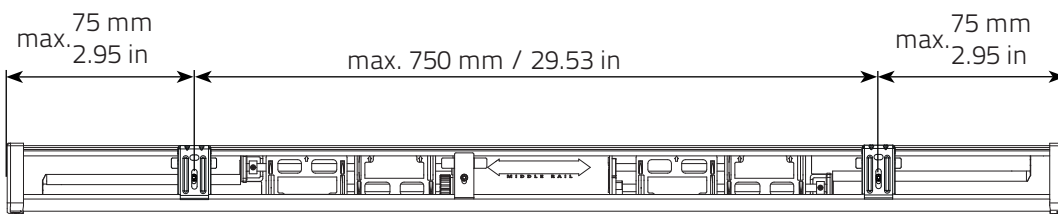

Lees deze handleiding aandachtig alvorens het product te monteren en te gebruiken. De montage kan worden uitgevoerd door niet-professionals. Alleen voor gebruik binnenshuis.

<https://smartbl.in/mh04>

In het venster

Op het venster

1

2

3

WAARSCHUWING

- Kleine kinderen kunnen verstrikt raken en stikken in lussen van trekkoorden, kettingen, linten en trekkoorden in het product zelf waarmee het product wordt bediend.
- Houid alle koorden buiten het bereik van kleine kinderen om wurging en verstriking te voorkomen.
- Kinderen kunnen met hun nek in een koord verstrikt raken.
- Plaats bedden, kinderbedjes en meubilair niet in de buurt van koorden van raambekleding.
- Knoop koorden niet aan elkaar vast.
- Let erop dat koorden niet in elkaar draaien en een lus vormen.