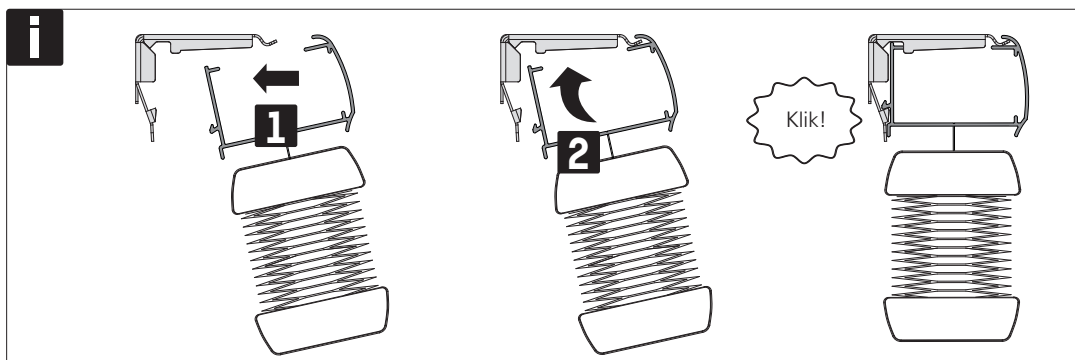

Lees deze handleiding aandachtig alvorens het product te monteren en te gebruiken. De montage kan worden uitgevoerd door niet-professionals. Alleen voor gebruik binnenshuis.

<https://smartbl.in/mh04>

In het venster

Op het venster

1

2

3

WAARSCHUWING

- Kleine kinderen kunnen verstrikt raken en stikken in lussen van trekkoorden, kettingen, linten en trekkoorden in het product zelf waarmee het product wordt bediend.
- Houid alle koorden buiten het bereik van kleine kinderen om wurging en verstriking te voorkomen.
- Kinderen kunnen met hun nek in een koord verstrikt raken.
- Plaats bedden, kinderbedjes en meubilair niet in de buurt van koorden van raambekleding.
- Knoop koorden niet aan elkaar vast.
- Let erop dat koorden niet in elkaar draaien en een lus vormen.