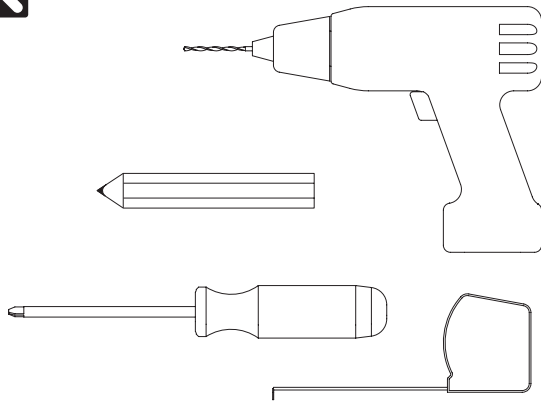

Lees deze handleiding aandachtig alvorens het product te monteren en te gebruiken. De montage kan worden uitgevoerd door niet-professionals. Alleen voor gebruik binnenshuis.

In het venster

Op het venster

QR

<https://smartbl.in/mh09>

i

Op het venster

In het venster

i Let op de positie van de brackets, deze kunnen niet boven een spoel of boven de brackets aan het einde van de buis worden geplaatst.

INSTALLATIEHANDLEIDING SMARTBLINDS

VALANCE

WAARSCHUWING

- Kleine kinderen kunnen verstrikt raken en stikken in lussen van trekkoorden, kettingen, linten en trekkoorden in het product zelf waarmee het product wordt bediend.
- Houd alle koorden buiten het bereik van kleine kinderen om wurging en verstrikking te voorkomen.
- Kinderen kunnen met hun nek in een koord verstrikt raken.
- Plaats bedden, kinderbedjes en meubilair niet in de buurt van koorden van raambekleding.
- Knoop koorden niet aan elkaar vast.
- Let erop dat koorden niet in elkaar draaien en een lus vormen.