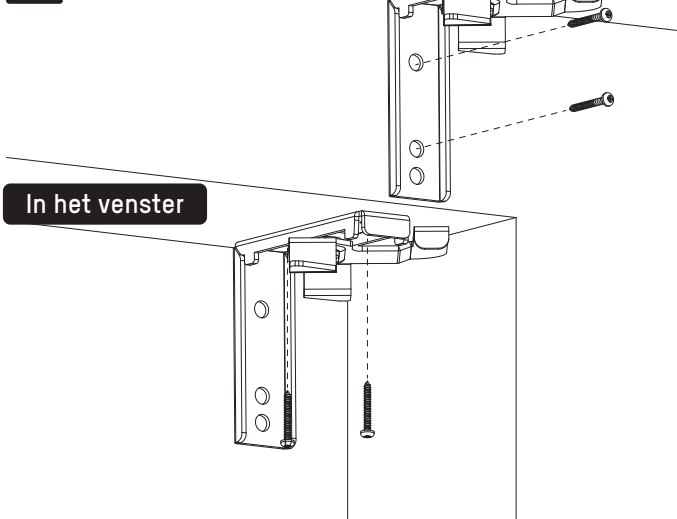

QR

<https://smartbl.in/mh09>

i

Op het venster

In het venster

i Let op de positie van de brackets, deze kunnen niet boven een spoel of boven de brackets aan het einde van de buis worden geplaatst.

INSTALLATIEHANDLEIDING SMARTBLINDS

VALANCE

WAARSCHUWING

- Kleine kinderen kunnen verstrikt raken en stikken in lussen van trekkoorden, kettingen, linten en trekkoorden in het product zelf waarmee het product wordt bediend.
- Houd alle koorden buiten het bereik van kleine kinderen om wurging en verstrikking te voorkomen.
- Kinderen kunnen met hun nek in een koord verstrikt raken.
- Plaats bedden, kinderbedjes en meubilair niet in de buurt van koorden van raambekleding.
- Knoop koorden niet aan elkaar vast.
- Let erop dat koorden niet in elkaar draaien en een lus vormen.