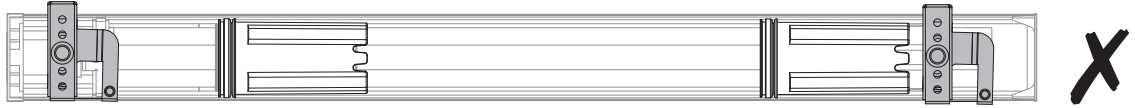

Lees deze handleiding aandachtig alvorens het product te monteren en te gebruiken. De montage kan worden uitgevoerd door niet-professionals. Alleen voor gebruik binnenshuis.

In het venster

Op het venster

QR

<https://smartbl.in/mh09>

i

Op het venster

In het venster

i Let op de positie van de brackets, deze kunnen niet boven een spoel of boven de brackets aan het einde van de buis worden geplaatst.

INSTALLATIEHANDLEIDING SMARTBLINDS

VALANCE

WAARSCHUWING

- Kleine kinderen kunnen verstrikt raken en stikken in lussen van trekkoorden, kettingen, linten en trekkoorden in het product zelf waarmee het product wordt bediend.
- Houd alle koorden buiten het bereik van kleine kinderen om wurging en verstrikking te voorkomen.
- Kinderen kunnen met hun nek in een koord verstrikt raken.
- Plaats bedden, kinderbedjes en meubilair niet in de buurt van koorden van raambekleding.
- Knoop koorden niet aan elkaar vast.
- Let erop dat koorden niet in elkaar draaien en een lus vormen.