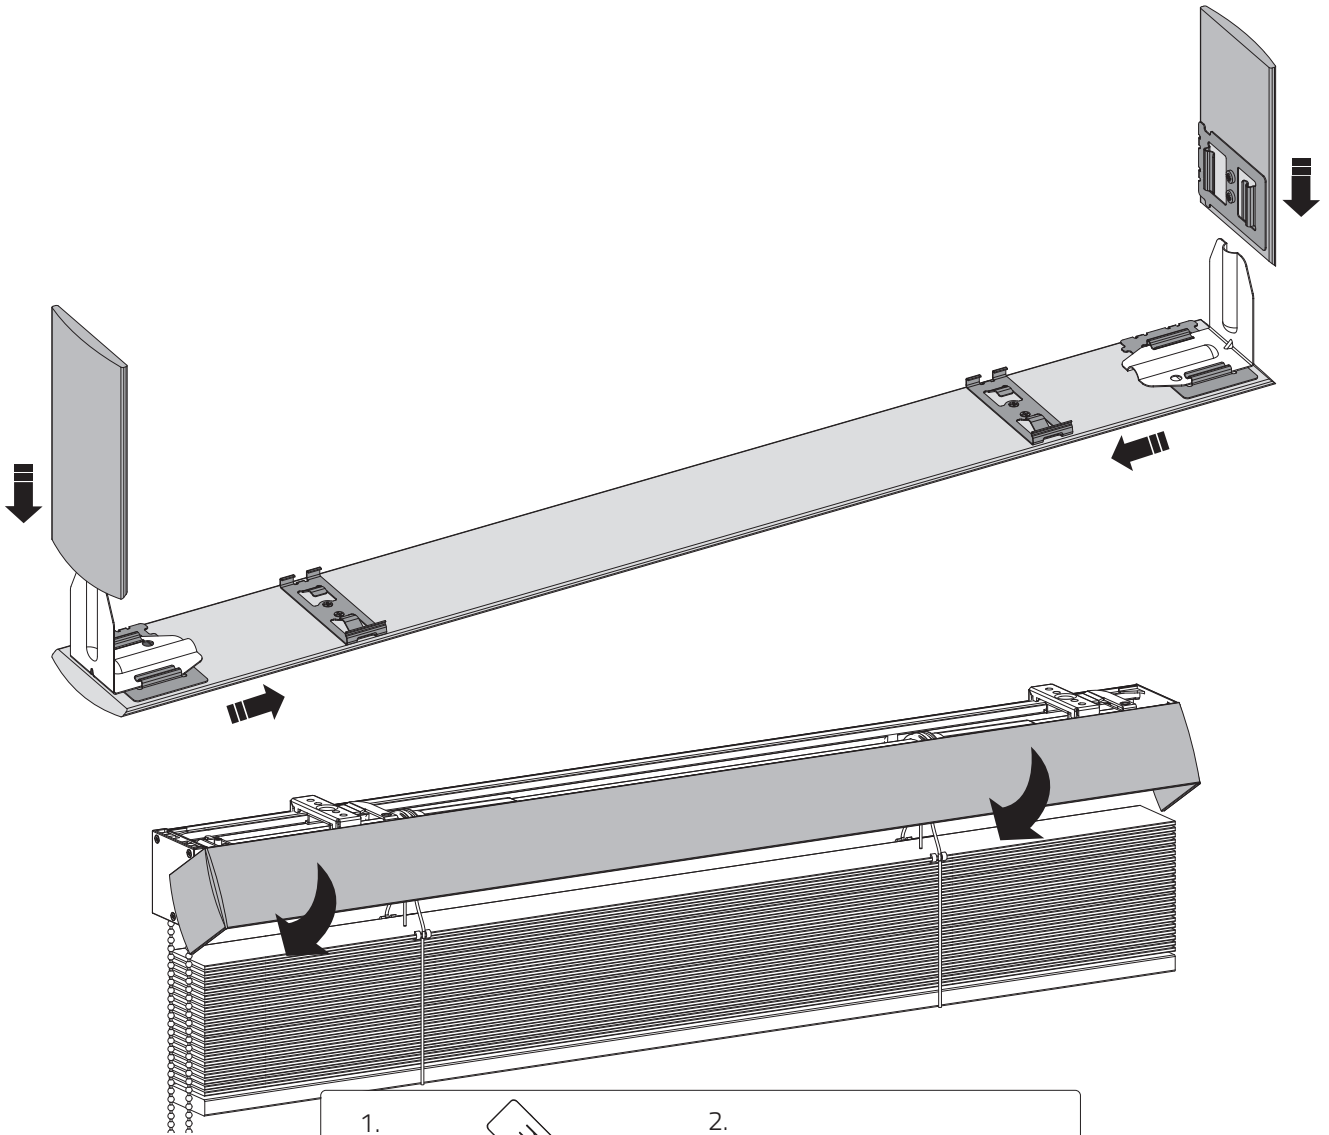

QR

<https://smartbl.in/mh09>

i

Op het venster

In het venster

i Let op de positie van de brackets, deze kunnen niet boven een spoel of boven de brackets aan het einde van de buis worden geplaatst.

INSTALLATIEHANDLEIDING SMARTBLINDS

VALANCE

WAARSCHUWING

- Kleine kinderen kunnen verstrikt raken en stikken in lussen van trekkoorden, kettingen, linten en trekkoorden in het product zelf waarmee het product wordt bediend.
- Houd alle koorden buiten het bereik van kleine kinderen om wurging en verstrikking te voorkomen.
- Kinderen kunnen met hun nek in een koord verstrikt raken.
- Plaats bedden, kinderbedjes en meubilair niet in de buurt van koorden van raambekleding.
- Knoop koorden niet aan elkaar vast.
- Let erop dat koorden niet in elkaar draaien en een lus vormen.