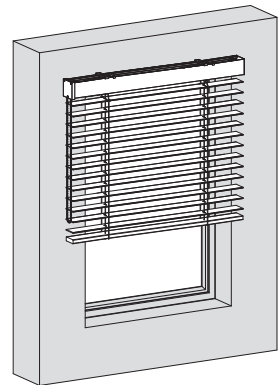

Lees deze handleiding aandachtig alvorens het product te monteren en te gebruiken. De montage kan worden uitgevoerd door niet-professionals. Alleen voor gebruik binnenshuis.

In het venster

Op het venster

QR

<https://smartbl.in/mh09>

i

Op het venster

In het venster

i Let op de positie van de brackets, deze kunnen niet boven een spoel of boven de brackets aan het einde van de buis worden geplaatst.

INSTALLATIEHANDLEIDING SMARTBLINDS

VALANCE

WAARSCHUWING

- Kleine kinderen kunnen verstrikt raken en stikken in lussen van trekkoorden, kettingen, linten en trekkoorden in het product zelf waarmee het product wordt bediend.
- Houd alle koorden buiten het bereik van kleine kinderen om wurging en verstrikking te voorkomen.
- Kinderen kunnen met hun nek in een koord verstrikt raken.
- Plaats bedden, kinderbedjes en meubilair niet in de buurt van koorden van raambekleding.
- Knoop koorden niet aan elkaar vast.
- Let erop dat koorden niet in elkaar draaien en een lus vormen.