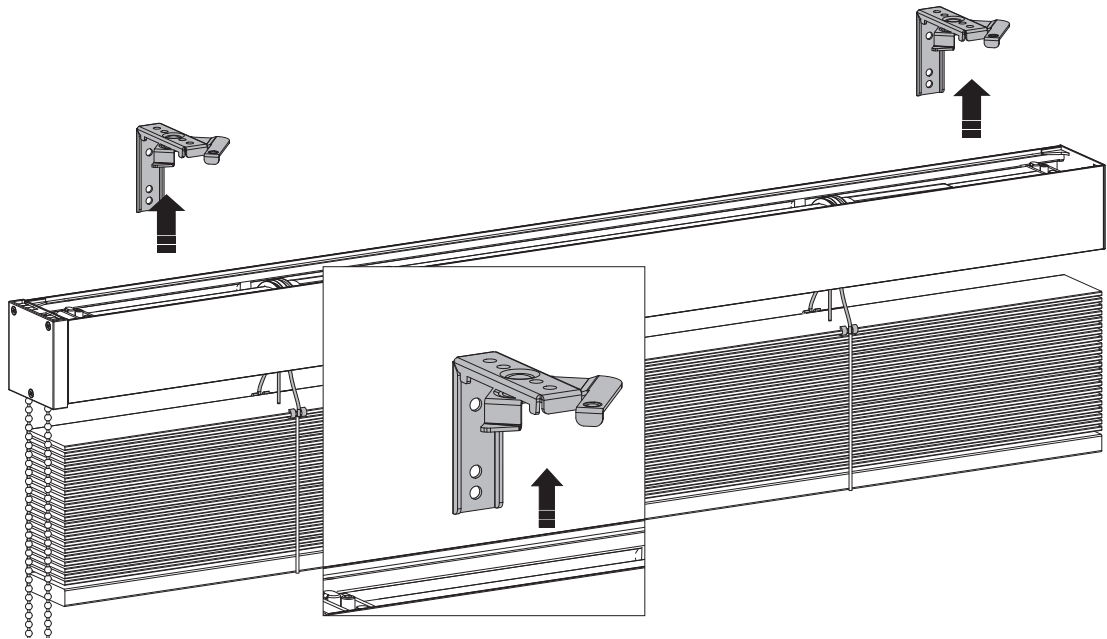

QR

<https://smartbl.in/mh09>

i

Op het venster

In het venster

i Let op de positie van de brackets, deze kunnen niet boven een spoel of boven de brackets aan het einde van de buis worden geplaatst.

INSTALLATIEHANDLEIDING SMARTBLINDS

VALANCE

WAARSCHUWING

- Kleine kinderen kunnen verstrikt raken en stikken in lussen van trekkoorden, kettingen, linten en trekkoorden in het product zelf waarmee het product wordt bediend.
- Houd alle koorden buiten het bereik van kleine kinderen om wurging en verstrikking te voorkomen.
- Kinderen kunnen met hun nek in een koord verstrikt raken.
- Plaats bedden, kinderbedjes en meubilair niet in de buurt van koorden van raambekleding.
- Knoop koorden niet aan elkaar vast.
- Let erop dat koorden niet in elkaar draaien en een lus vormen.