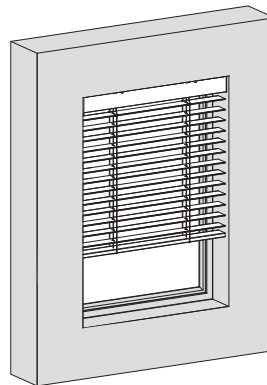

Lees deze handleiding aandachtig alvorens het product te monteren en te gebruiken. De montage kan worden uitgevoerd door niet-professionals. Alleen voor gebruik binnenshuis.

In het venster

Op het venster

QR

<https://smartbl.in/mh09>

i

Op het venster

In het venster

i Let op de positie van de brackets, deze kunnen niet boven een spoel of boven de brackets aan het einde van de buis worden geplaatst.

INSTALLATIEHANDLEIDING SMARTBLINDS

VALANCE

WAARSCHUWING

- Kleine kinderen kunnen verstrikt raken en stikken in lussen van trekkoorden, kettingen, linten en trekkoorden in het product zelf waarmee het product wordt bediend.
- Houd alle koorden buiten het bereik van kleine kinderen om wurging en verstrikking te voorkomen.
- Kinderen kunnen met hun nek in een koord verstrikt raken.
- Plaats bedden, kinderbedjes en meubilair niet in de buurt van koorden van raambekleding.
- Knoop koorden niet aan elkaar vast.
- Let erop dat koorden niet in elkaar draaien en een lus vormen.