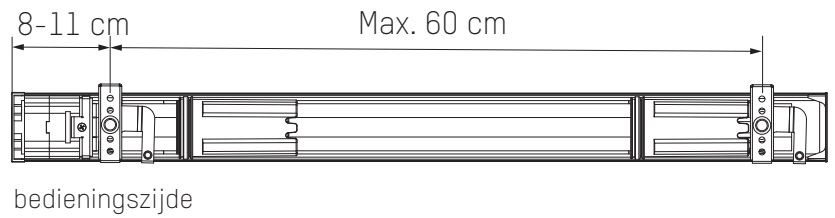

Lees deze handleiding aandachtig alvorens het product te monteren en te gebruiken. De montage kan worden uitgevoerd door niet-professionals. Alleen voor gebruik binnenshuis.

In het venster

Op het venster

QR

<https://smartbl.in/mh09>

i

Op het venster

In het venster

i Let op de positie van de brackets, deze kunnen niet boven een spoel of boven de brackets aan het einde van de buis worden geplaatst.

INSTALLATIEHANDLEIDING SMARTBLINDS