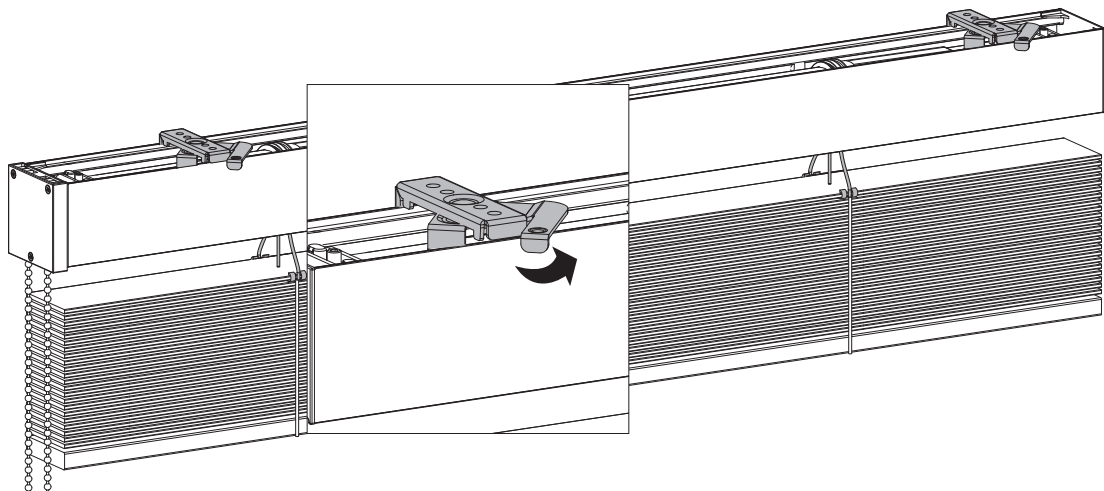

QR

<https://smartbl.in/mh09>

i

Op het venster

In het venster

i Let op de positie van de brackets, deze kunnen niet boven een spoel of boven de brackets aan het einde van de buis worden geplaatst.

INSTALLATIEHANDLEIDING SMARTBLINDS

VALANCE

WAARSCHUWING

- Kleine kinderen kunnen verstrikt raken en stikken in lussen van trekkoorden, kettingen, linten en trekkoorden in het product zelf waarmee het product wordt bediend.
- Houd alle koorden buiten het bereik van kleine kinderen om wurging en verstrikking te voorkomen.
- Kinderen kunnen met hun nek in een koord verstrikt raken.
- Plaats bedden, kinderbedjes en meubilair niet in de buurt van koorden van raambekleding.
- Knoop koorden niet aan elkaar vast.
- Let erop dat koorden niet in elkaar draaien en een lus vormen.