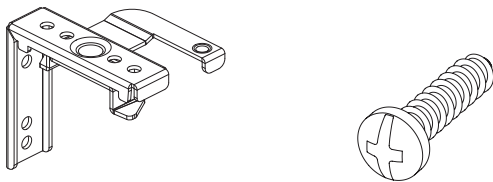

Lees deze handleiding aandachtig alvorens het product te monteren en te gebruiken. De montage kan worden uitgevoerd door niet-professionals. Alleen voor gebruik binnenshuis.

In het venster

Op het venster

QR

<https://smartbl.in/mh09>

i

Op het venster

In het venster

i Let op de positie van de brackets, deze kunnen niet boven een spoel of boven de brackets aan het einde van de buis worden geplaatst.

INSTALLATIEHANDLEIDING SMARTBLINDS

VALANCE

WAARSCHUWING

- Kleine kinderen kunnen verstrikt raken en stikken in lussen van trekkoorden, kettingen, linten en trekkoorden in het product zelf waarmee het product wordt bediend.
- Houd alle koorden buiten het bereik van kleine kinderen om wurging en verstrikking te voorkomen.
- Kinderen kunnen met hun nek in een koord verstrikt raken.
- Plaats bedden, kinderbedjes en meubilair niet in de buurt van koorden van raambekleding.
- Knoop koorden niet aan elkaar vast.
- Let erop dat koorden niet in elkaar draaien en een lus vormen.