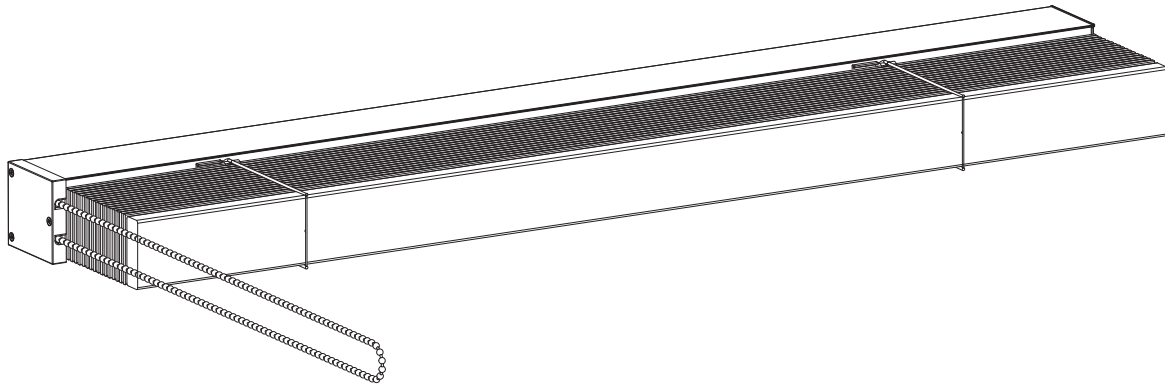

Lees deze handleiding aandachtig alvorens het product te monteren en te gebruiken. De montage kan worden uitgevoerd door niet-professionals. Alleen voor gebruik binnenshuis.

In het venster

Op het venster

QR

<https://smartbl.in/mh09>

i

Op het venster

In het venster

i Let op de positie van de brackets, deze kunnen niet boven een spoel of boven de brackets aan het einde van de buis worden geplaatst.

INSTALLATIEHANDLEIDING SMARTBLINDS