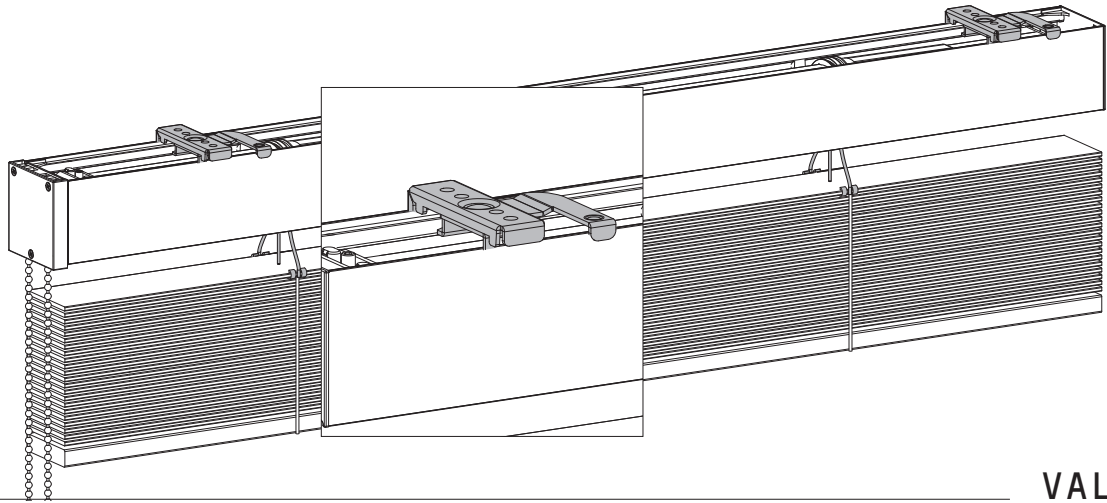

QR

<https://smartbl.in/mh09>

i

Op het venster

In het venster

i Let op de positie van de brackets, deze kunnen niet boven een spoel of boven de brackets aan het einde van de buis worden geplaatst.

INSTALLATIEHANDLEIDING SMARTBLINDS

VALANCE

WAARSCHUWING

- Kleine kinderen kunnen verstrikt raken en stikken in lussen van trekkoorden, kettingen, linten en trekkoorden in het product zelf waarmee het product wordt bediend.
- Houd alle koorden buiten het bereik van kleine kinderen om wurging en verstrikking te voorkomen.
- Kinderen kunnen met hun nek in een koord verstrikt raken.
- Plaats bedden, kinderbedjes en meubilair niet in de buurt van koorden van raambekleding.
- Knoop koorden niet aan elkaar vast.
- Let erop dat koorden niet in elkaar draaien en een lus vormen.