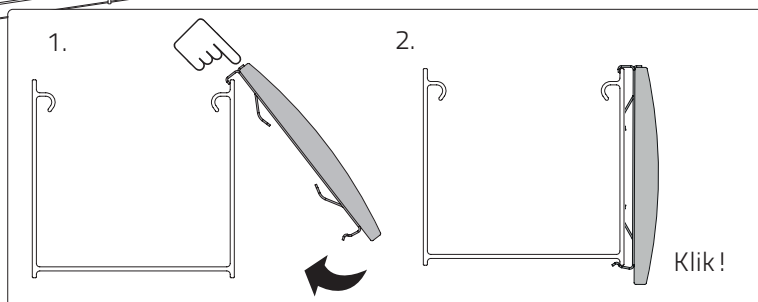

Lees deze handleiding aandachtig alvorens het product te monteren en te gebruiken. De montage kan worden uitgevoerd door niet-professionals. Alleen voor gebruik binnenshuis.

In het venster

Op het venster

QR

<https://smartbl.in/mh09>

i

Op het venster

In het venster

i Let op de positie van de brackets, deze kunnen niet boven een spoel of boven de brackets aan het einde van de buis worden geplaatst.

INSTALLATIEHANDLEIDING SMARTBLINDS

VALANCE

WAARSCHUWING

- Kleine kinderen kunnen verstrikt raken en stikken in lussen van trekkoorden, kettingen, linten en trekkoorden in het product zelf waarmee het product wordt bediend.
- Houd alle koorden buiten het bereik van kleine kinderen om wurging en verstrikking te voorkomen.
- Kinderen kunnen met hun nek in een koord verstrikt raken.
- Plaats bedden, kinderbedjes en meubilair niet in de buurt van koorden van raambekleding.
- Knoop koorden niet aan elkaar vast.
- Let erop dat koorden niet in elkaar draaien en een lus vormen.