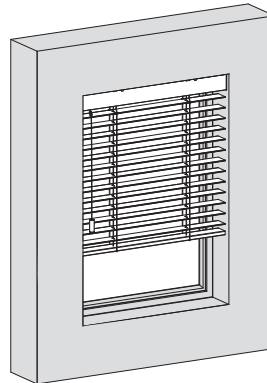

Lees deze handleiding aandachtig alvorens het product te monteren en te gebruiken. De montage kan worden uitgevoerd door niet-professionals. Alleen voor gebruik binnenshuis.

bedieningszijde

In het venster

Op het venster

QR

<https://smartbl.in/mh05>

i

Op het venster

In het venster

i Let op de positie van de brackets, deze kunnen niet boven een spoel of boven de brackets aan het einde van de buis worden geplaatst.

INSTALLATIEHANDLEIDING SMARTBLINDS

VALANCE

WAARSCHUWING

- Kleine kinderen kunnen verstrikt raken en stikken in lussen van trekkoorden, kettingen, linten en trekkoorden in het product zelf waarmee het product wordt bediend.
- Houd alle koorden buiten het bereik van kleine kinderen om wurging en verstrikking te voorkomen.
- Kinderen kunnen met hun nek in een koord verstrikt raken.
- Plaats bedden, kinderbedjes en meubilair niet in de buurt van koorden van raambekleding.
- Knoop koorden niet aan elkaar vast.
- Let erop dat koorden niet in elkaar draaien en een lus vormen.