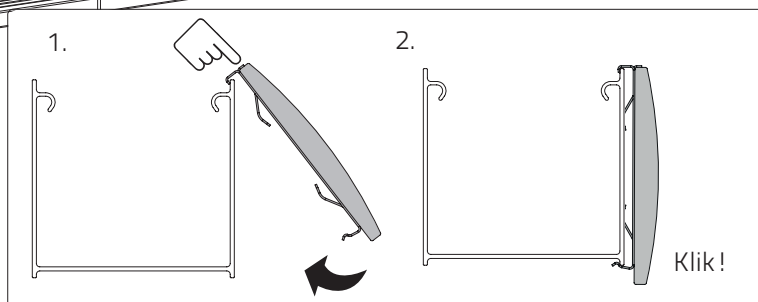

Lees deze handleiding aandachtig alvorens het product te monteren en te gebruiken. De montage kan worden uitgevoerd door niet-professionals. Alleen voor gebruik binnenshuis.

bedieningszijde

In het venster

Op het venster

QR

<https://smartbl.in/mh05>

i

Op het venster

In het venster

i Let op de positie van de brackets, deze kunnen niet boven een spoel of boven de brackets aan het einde van de buis worden geplaatst.

INSTALLATIEHANDLEIDING SMARTBLINDS

VALANCE

WAARSCHUWING

- Kleine kinderen kunnen verstrikt raken en stikken in lussen van trekkoorden, kettingen, linten en trekkoorden in het product zelf waarmee het product wordt bediend.
- Houd alle koorden buiten het bereik van kleine kinderen om wurging en verstrikking te voorkomen.
- Kinderen kunnen met hun nek in een koord verstrikt raken.
- Plaats bedden, kinderbedjes en meubilair niet in de buurt van koorden van raambekleding.
- Knoop koorden niet aan elkaar vast.
- Let erop dat koorden niet in elkaar draaien en een lus vormen.