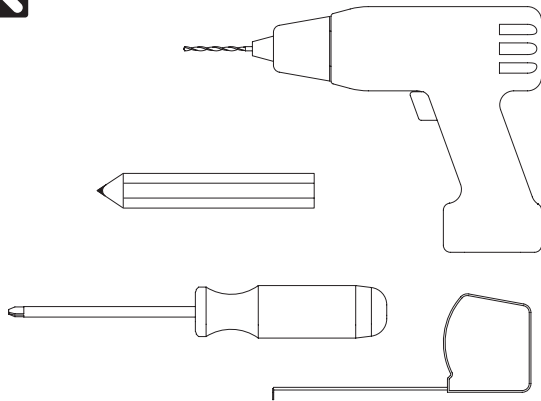

Lees deze handleiding aandachtig alvorens het product te monteren en te gebruiken. De montage kan worden uitgevoerd door niet-professionals. Alleen voor gebruik binnenshuis.

bedieningszijde

In het venster

Op het venster

QR

<https://smartbl.in/mh05>

i

Op het venster

In het venster

i Let op de positie van de brackets, deze kunnen niet boven een spoel of boven de brackets aan het einde van de buis worden geplaatst.

INSTALLATIEHANDLEIDING SMARTBLINDS

VALANCE

WAARSCHUWING

- Kleine kinderen kunnen verstrikt raken en stikken in lussen van trekkoorden, kettingen, linten en trekkoorden in het product zelf waarmee het product wordt bediend.
- Houd alle koorden buiten het bereik van kleine kinderen om wurging en verstrikking te voorkomen.
- Kinderen kunnen met hun nek in een koord verstrikt raken.
- Plaats bedden, kinderbedjes en meubilair niet in de buurt van koorden van raambekleding.
- Knoop koorden niet aan elkaar vast.
- Let erop dat koorden niet in elkaar draaien en een lus vormen.