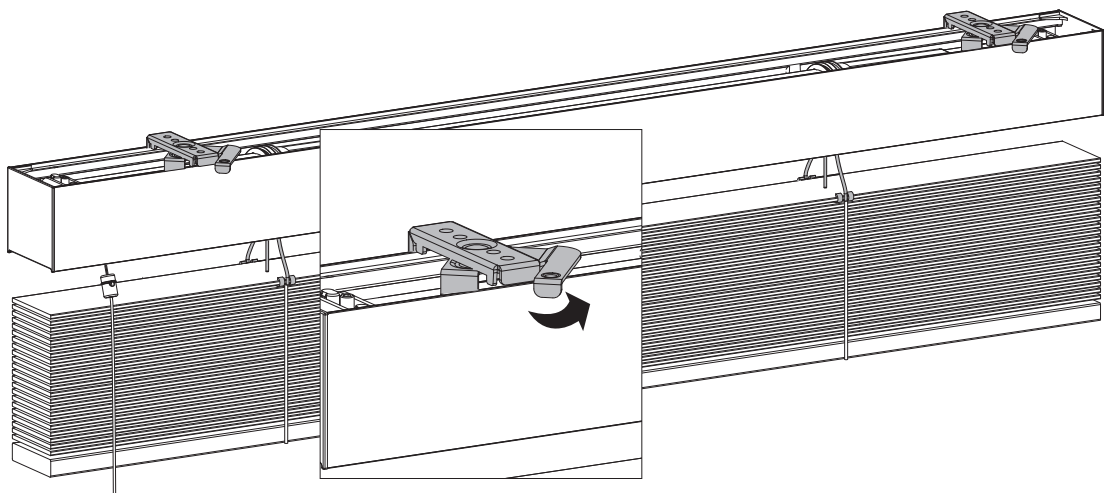

Op het venster

QR

<https://smartbl.in/mh05>

i

Op het venster

In het venster

i Let op de positie van de brackets, deze kunnen niet boven een spoel of boven de brackets aan het einde van de buis worden geplaatst.

INSTALLATIEHANDLEIDING SMARTBLINDS

VALANCE

WAARSCHUWING

- Kleine kinderen kunnen verstrikt raken en stikken in lussen van trekkoorden, kettingen, linten en trekkoorden in het product zelf waarmee het product wordt bediend.
- Houd alle koorden buiten het bereik van kleine kinderen om wurging en verstrikking te voorkomen.
- Kinderen kunnen met hun nek in een koord verstrikt raken.
- Plaats bedden, kinderbedjes en meubilair niet in de buurt van koorden van raambekleding.
- Knoop koorden niet aan elkaar vast.
- Let erop dat koorden niet in elkaar draaien en een lus vormen.