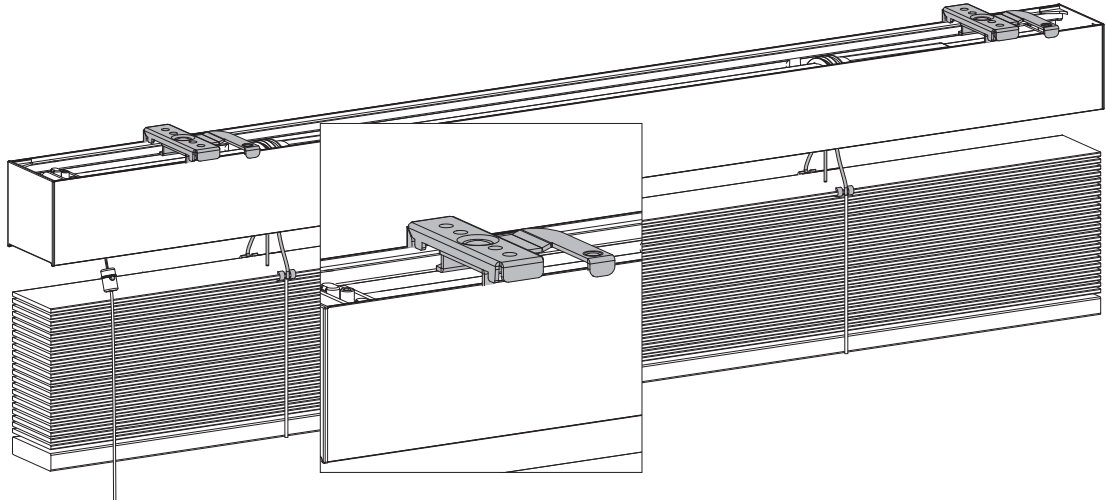

Op het venster

QR

<https://smartbl.in/mh05>

i

Op het venster

In het venster

i Let op de positie van de brackets, deze kunnen niet boven een spoel of boven de brackets aan het einde van de buis worden geplaatst.

INSTALLATIEHANDLEIDING SMARTBLINDS

VALANCE

WAARSCHUWING

- Kleine kinderen kunnen verstrikt raken en stikken in lussen van trekkoorden, kettingen, linten en trekkoorden in het product zelf waarmee het product wordt bediend.
- Houd alle koorden buiten het bereik van kleine kinderen om wurging en verstrikking te voorkomen.
- Kinderen kunnen met hun nek in een koord verstrikt raken.
- Plaats bedden, kinderbedjes en meubilair niet in de buurt van koorden van raambekleding.
- Knoop koorden niet aan elkaar vast.
- Let erop dat koorden niet in elkaar draaien en een lus vormen.