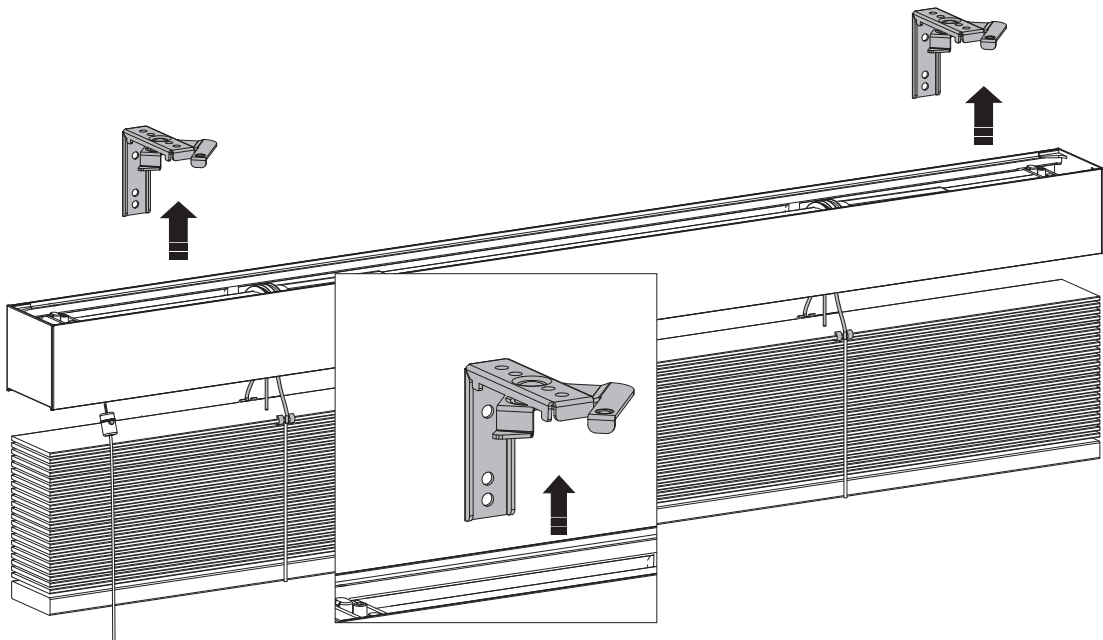

Lees deze handleiding aandachtig alvorens het product te monteren en te gebruiken. De montage kan worden uitgevoerd door niet-professionals. Alleen voor gebruik binnenshuis.

bedieningszijde

In het venster

Op het venster

QR

<https://smartbl.in/mh05>

i

Op het venster

In het venster

i Let op de positie van de brackets, deze kunnen niet boven een spoel of boven de brackets aan het einde van de buis worden geplaatst.

INSTALLATIEHANDLEIDING SMARTBLINDS

VALANCE

WAARSCHUWING

- Kleine kinderen kunnen verstrikt raken en stikken in lussen van trekkoorden, kettingen, linten en trekkoorden in het product zelf waarmee het product wordt bediend.
- Houd alle koorden buiten het bereik van kleine kinderen om wurging en verstrikking te voorkomen.
- Kinderen kunnen met hun nek in een koord verstrikt raken.
- Plaats bedden, kinderbedjes en meubilair niet in de buurt van koorden van raambekleding.
- Knoop koorden niet aan elkaar vast.
- Let erop dat koorden niet in elkaar draaien en een lus vormen.