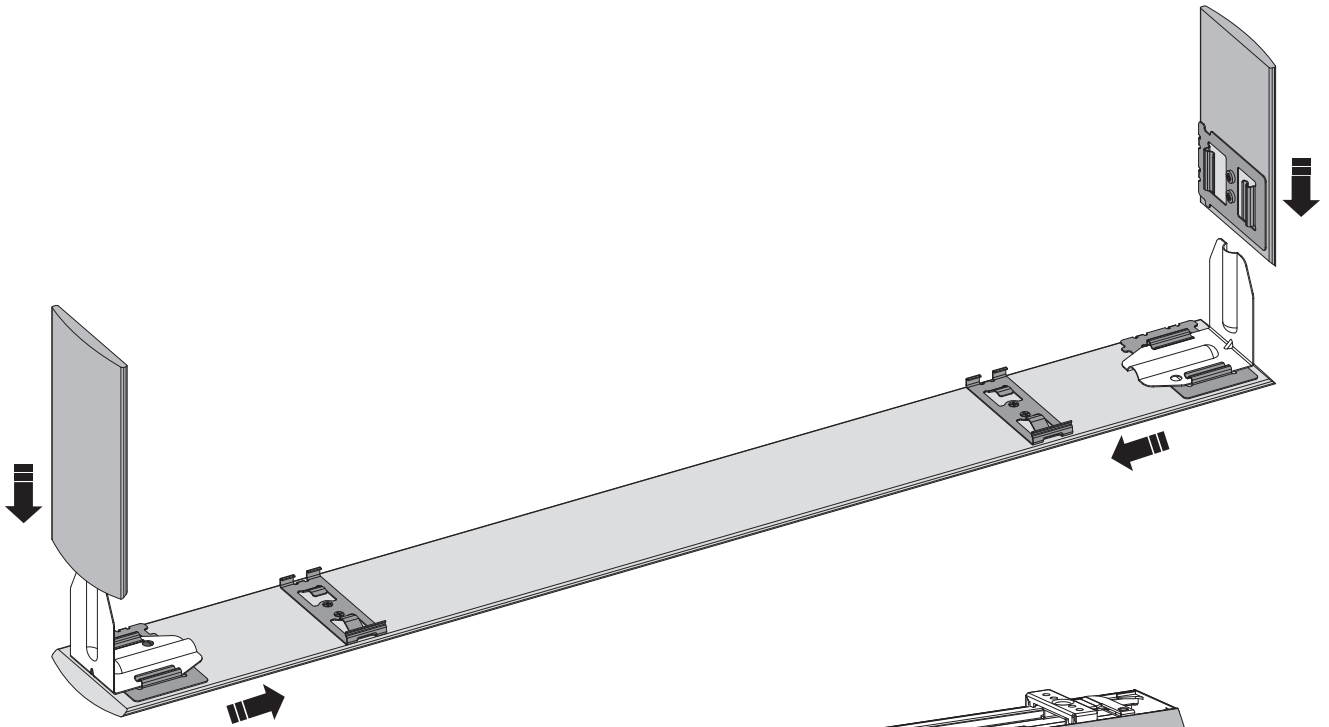

Lees deze handleiding aandachtig alvorens het product te monteren en te gebruiken. De montage kan worden uitgevoerd door niet-professionals. Alleen voor gebruik binnenshuis.

bedieningszijde

In het venster

Op het venster

QR

<https://smartbl.in/mh05>

i

Op het venster

In het venster

i Let op de positie van de brackets, deze kunnen niet boven een spoel of boven de brackets aan het einde van de buis worden geplaatst.

INSTALLATIEHANDLEIDING SMARTBLINDS

VALANCE

WAARSCHUWING

- Kleine kinderen kunnen verstrikt raken en stikken in lussen van trekkoorden, kettingen, linten en trekkoorden in het product zelf waarmee het product wordt bediend.
- Houd alle koorden buiten het bereik van kleine kinderen om wurging en verstrikking te voorkomen.
- Kinderen kunnen met hun nek in een koord verstrikt raken.
- Plaats bedden, kinderbedjes en meubilair niet in de buurt van koorden van raambekleding.
- Knoop koorden niet aan elkaar vast.
- Let erop dat koorden niet in elkaar draaien en een lus vormen.