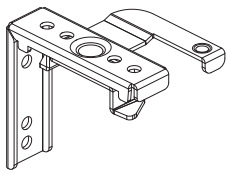

Lees deze handleiding aandachtig alvorens het product te monteren en te gebruiken. De montage kan worden uitgevoerd door niet-professionals. Alleen voor gebruik binnenshuis.

bedieningszijde

In het venster

Op het venster

QR

<https://smartbl.in/mh05>

i

Op het venster

In het venster

i Let op de positie van de brackets, deze kunnen niet boven een spoel of boven de brackets aan het einde van de buis worden geplaatst.

INSTALLATIEHANDLEIDING SMARTBLINDS

VALANCE

WAARSCHUWING

- Kleine kinderen kunnen verstrikt raken en stikken in lussen van trekkoorden, kettingen, linten en trekkoorden in het product zelf waarmee het product wordt bediend.
- Houd alle koorden buiten het bereik van kleine kinderen om wurging en verstrikking te voorkomen.
- Kinderen kunnen met hun nek in een koord verstrikt raken.
- Plaats bedden, kinderbedjes en meubilair niet in de buurt van koorden van raambekleding.
- Knoop koorden niet aan elkaar vast.
- Let erop dat koorden niet in elkaar draaien en een lus vormen.