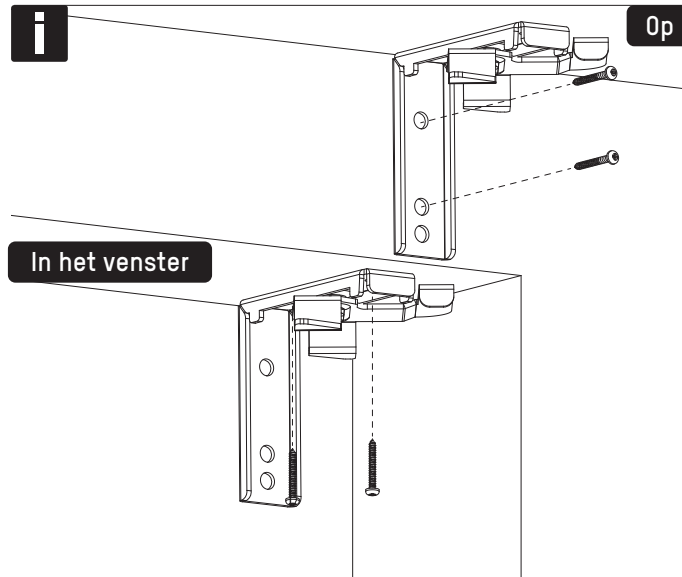

Op het venster

QR

<https://smartbl.in/mh05>

i

Op het venster

In het venster

i Let op de positie van de brackets, deze kunnen niet boven een spoel of boven de brackets aan het einde van de buis worden geplaatst.

INSTALLATIEHANDLEIDING SMARTBLINDS

VALANCE

WAARSCHUWING

- Kleine kinderen kunnen verstrikt raken en stikken in lussen van trekkoorden, kettingen, linten en trekkoorden in het product zelf waarmee het product wordt bediend.
- Houd alle koorden buiten het bereik van kleine kinderen om wurging en verstrikking te voorkomen.
- Kinderen kunnen met hun nek in een koord verstrikt raken.
- Plaats bedden, kinderbedjes en meubilair niet in de buurt van koorden van raambekleding.
- Knoop koorden niet aan elkaar vast.
- Let erop dat koorden niet in elkaar draaien en een lus vormen.