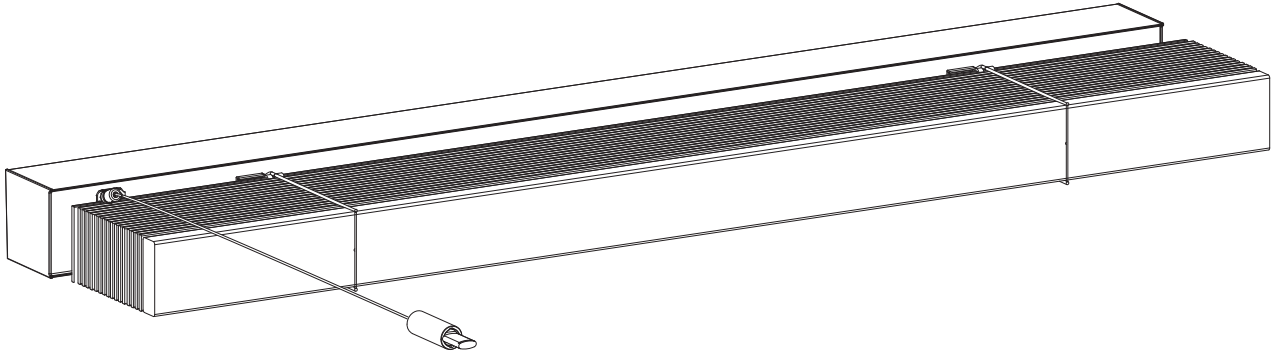

Lees deze handleiding aandachtig alvorens het product te monteren en te gebruiken. De montage kan worden uitgevoerd door niet-professionals. Alleen voor gebruik binnenshuis.

bedieningszijde

In het venster

Op het venster

QR

<https://smartbl.in/mh05>

i

Op het venster

In het venster

i Let op de positie van de brackets, deze kunnen niet boven een spoel of boven de brackets aan het einde van de buis worden geplaatst.

INSTALLATIEHANDLEIDING SMARTBLINDS

VALANCE

WAARSCHUWING

- Kleine kinderen kunnen verstrikt raken en stikken in lussen van trekkoorden, kettingen, linten en trekkoorden in het product zelf waarmee het product wordt bediend.
- Houd alle koorden buiten het bereik van kleine kinderen om wurging en verstrikking te voorkomen.
- Kinderen kunnen met hun nek in een koord verstrikt raken.
- Plaats bedden, kinderbedjes en meubilair niet in de buurt van koorden van raambekleding.
- Knoop koorden niet aan elkaar vast.
- Let erop dat koorden niet in elkaar draaien en een lus vormen.