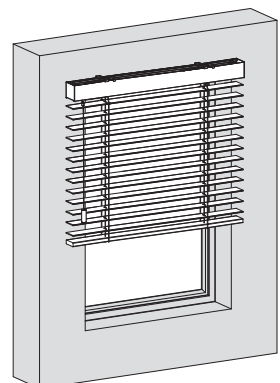

Lees deze handleiding aandachtig alvorens het product te monteren en te gebruiken. De montage kan worden uitgevoerd door niet-professionals. Alleen voor gebruik binnenshuis.

bedieningszijde

In het venster

Op het venster

QR

<https://smartbl.in/mh05>

i

Op het venster

In het venster

i Let op de positie van de brackets, deze kunnen niet boven een spoel of boven de brackets aan het einde van de buis worden geplaatst.

INSTALLATIEHANDLEIDING SMARTBLINDS

VALANCE

WAARSCHUWING

- Kleine kinderen kunnen verstrikt raken en stikken in lussen van trekkoorden, kettingen, linten en trekkoorden in het product zelf waarmee het product wordt bediend.
- Houd alle koorden buiten het bereik van kleine kinderen om wurging en verstrikking te voorkomen.
- Kinderen kunnen met hun nek in een koord verstrikt raken.
- Plaats bedden, kinderbedjes en meubilair niet in de buurt van koorden van raambekleding.
- Knoop koorden niet aan elkaar vast.
- Let erop dat koorden niet in elkaar draaien en een lus vormen.