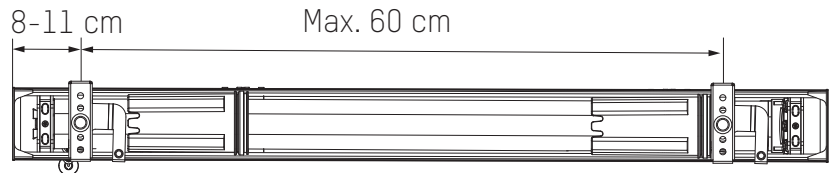

Lees deze handleiding aandachtig alvorens het product te monteren en te gebruiken. De montage kan worden uitgevoerd door niet-professionals. Alleen voor gebruik binnenshuis.

bedieningszijde

In het venster

Op het venster

QR

<https://smartbl.in/mh05>

i

Op het venster

In het venster

i Let op de positie van de brackets, deze kunnen niet boven een spoel of boven de brackets aan het einde van de buis worden geplaatst.