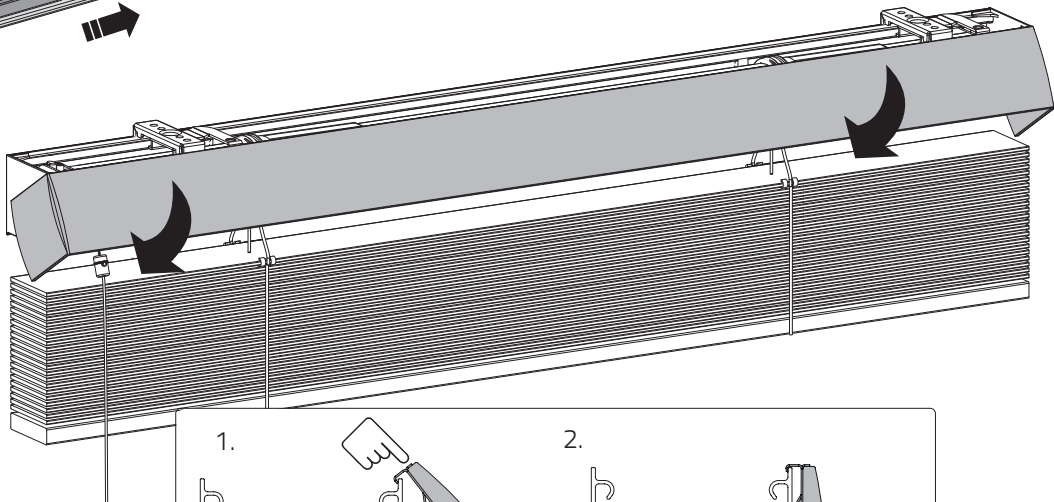

Lees deze handleiding aandachtig alvorens het product te monteren en te gebruiken. De montage kan worden uitgevoerd door niet-professionals. Alleen voor gebruik binnenshuis.

bedieningszijde

In het venster

Op het venster

QR

<https://smartbl.in/mh05>

i

Op het venster

In het venster

i Let op de positie van de brackets, deze kunnen niet boven een spoel of boven de brackets aan het einde van de buis worden geplaatst.

INSTALLATIEHANDLEIDING SMARTBLINDS

VALANCE

WAARSCHUWING

- Kleine kinderen kunnen verstrikt raken en stikken in lussen van trekkoorden, kettingen, linten en trekkoorden in het product zelf waarmee het product wordt bediend.
- Houd alle koorden buiten het bereik van kleine kinderen om wurging en verstrikking te voorkomen.
- Kinderen kunnen met hun nek in een koord verstrikt raken.
- Plaats bedden, kinderbedjes en meubilair niet in de buurt van koorden van raambekleding.
- Knoop koorden niet aan elkaar vast.
- Let erop dat koorden niet in elkaar draaien en een lus vormen.